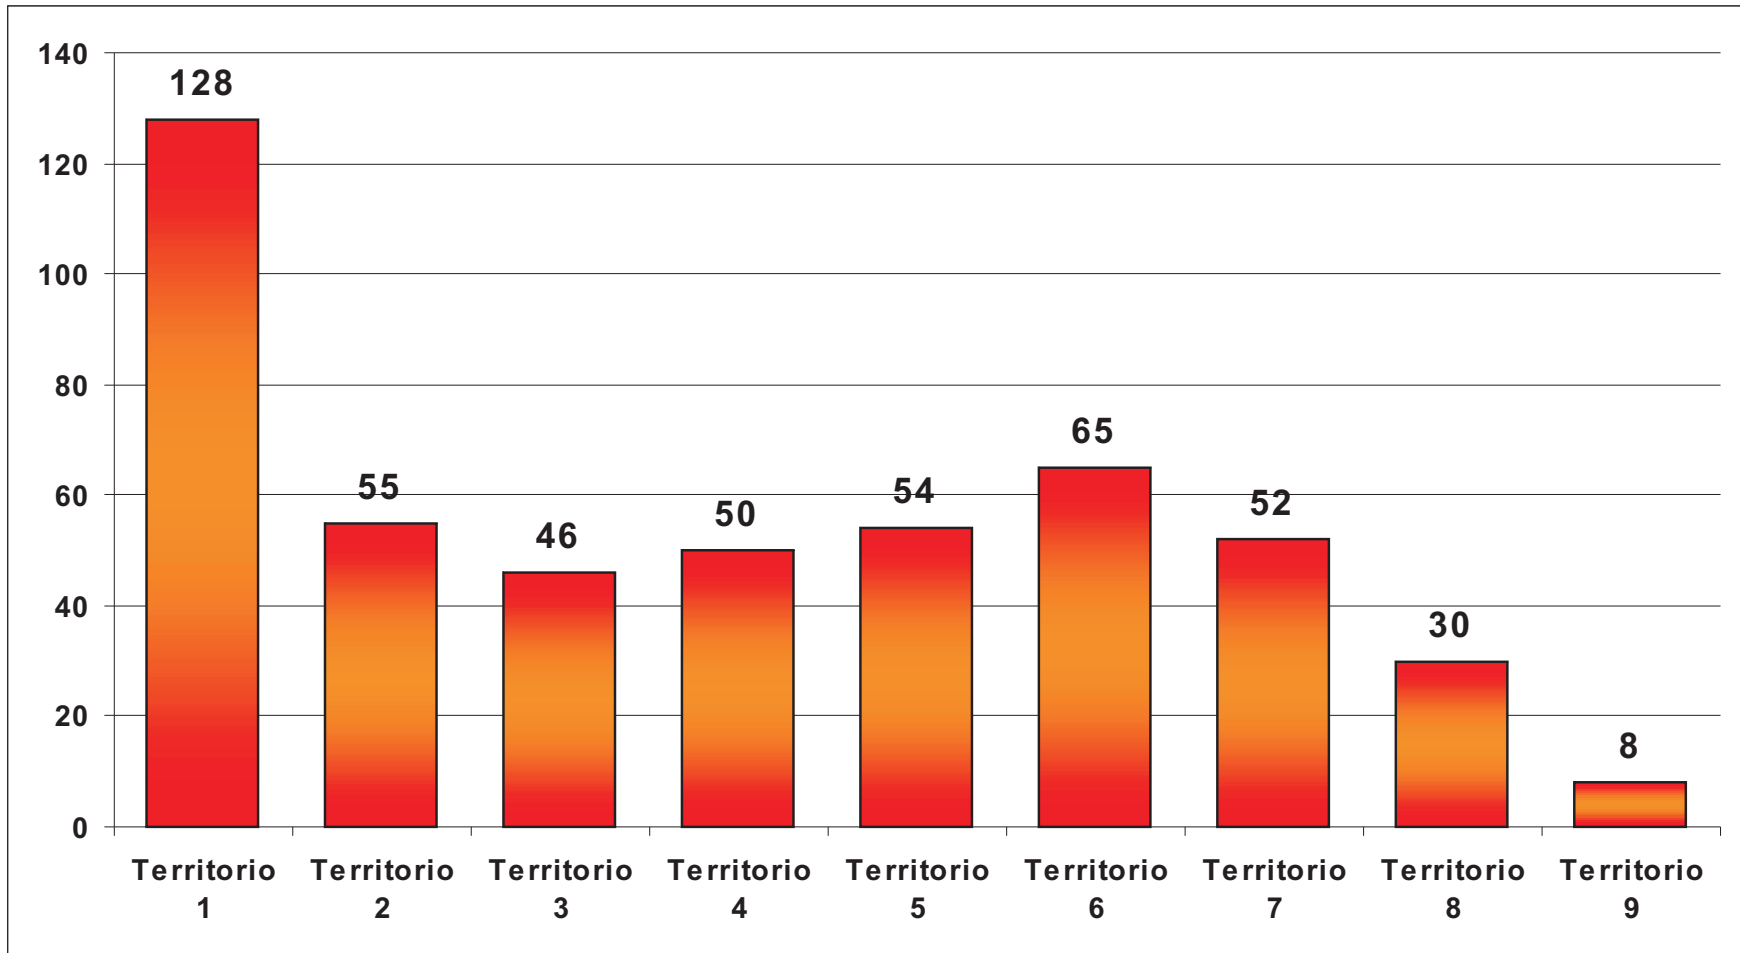

PRESUPUESTO PARTICIPATIVO 2012

ORGANIZACIONES SOCIALES INSCRITAS SEGÚN TERRITORIOS

TOTAL : 488 Organizaciones Sociales inscritos