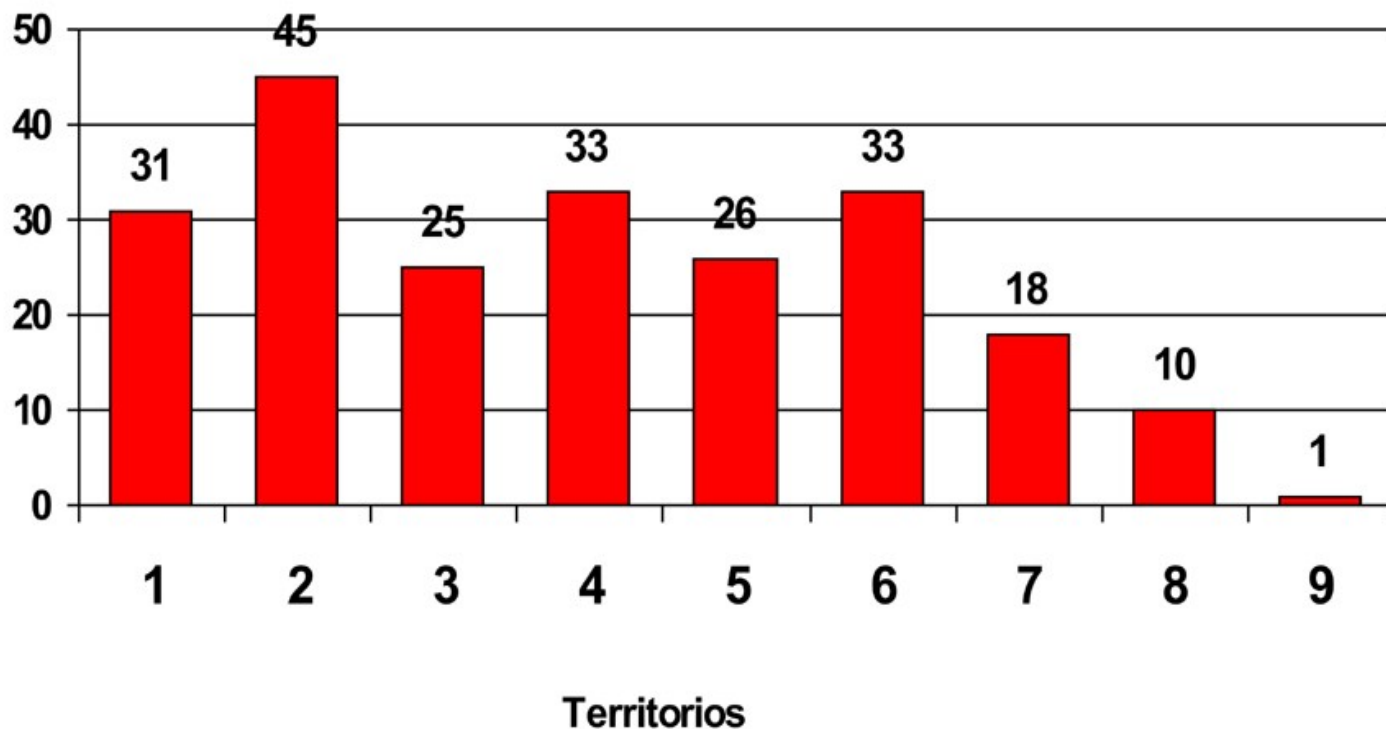

CCLD Periodo 2009-2011

DELEGADOS ELECTORES INSCRITOS SEGÚN TERRITORIOS

TOTAL : 222 delegados electores inscritos